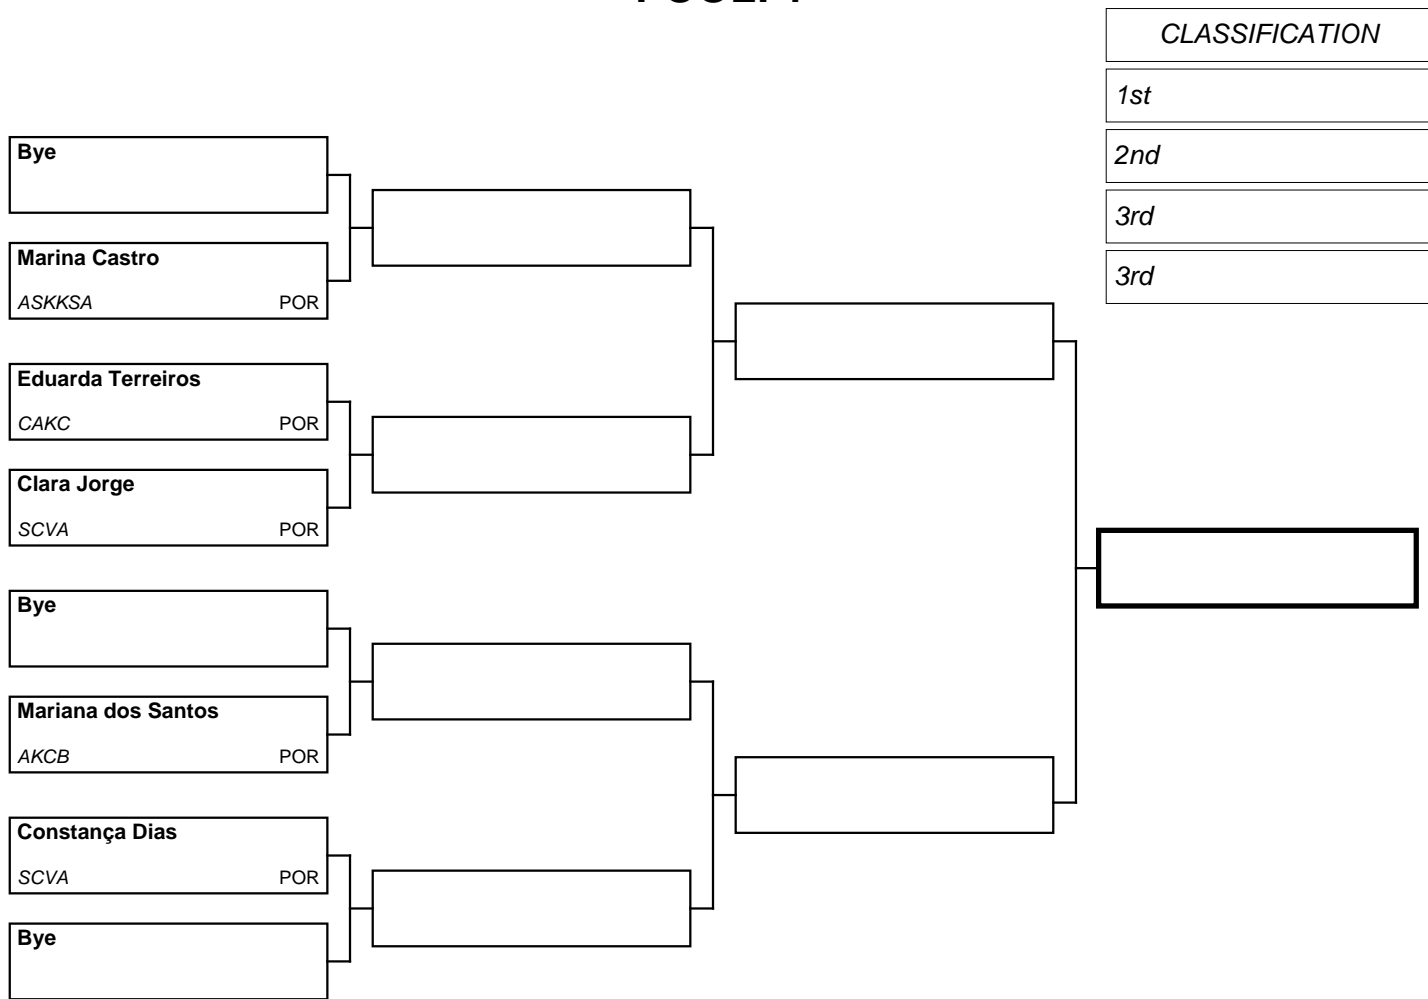

Referees

--	--	--	--	--

POOL: 1

Referees

Kimura@ - www.karate-hub.com - events plataform

--	--	--	--	--

POOL: 1

REPECHAGE