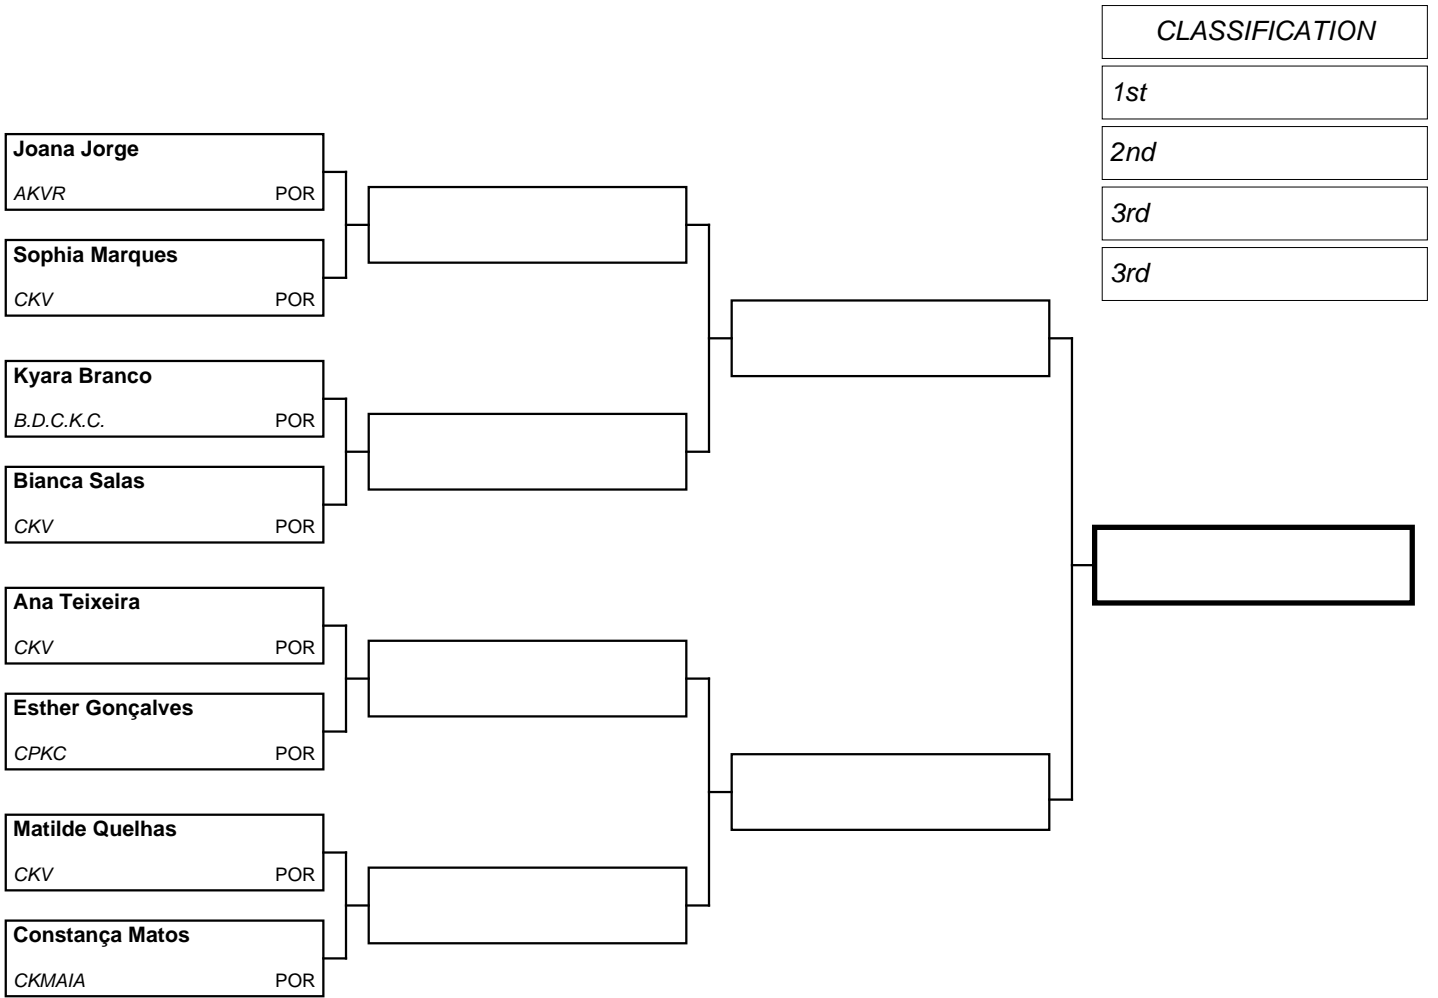

POOL: 1

REPECHAGE

Referees

--	--	--	--	--

POOL: 1

Referees

--	--	--	--	--

POOL: 1